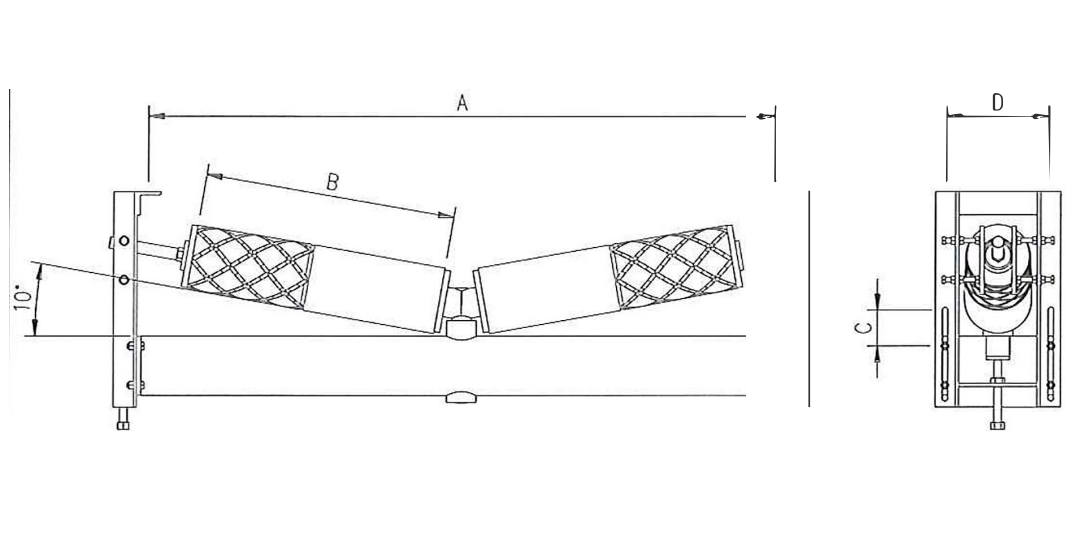

TECHNICAL DATA

Tru-Trac V-Return Tracker

Outside Rubberized drum = 182 Dia*

Code	Belt width	A	B	(For ideal included angle = 4,5°)	C Min - Max (Pitch)	E (Slot)	F Min - Max	Weight (Kg)
TTVR105	1050	1296	550	92	90 -215	17 x 80	15 - 130	136
TTVR120	1200	1448	630	90	90 -215	17 x 80	15 - 130	138
TTVR135	1350	1600	705	92	90 -215	17 x 80	15 - 130	140
TTVR140	1400	1700	730	94	90 -215	17 x 80	15 - 130	152
TTVR150	1500	1752	780	98	90 -215	17 x 80	15 - 130	158
TTVR160	1600	1900	855	102	90 -215	17 x 80	15 - 130	159
TTVR165	1650	1904	855	104	90 -215	17 x 80	15 - 130	167
TTVR180	1800	2058	930	110	90 -215	17 x 80	15 - 130	190
TTVR200	2000	2260	1040	118	90 -215	17 x 80	15 - 130	190
TTVR210	2100	2362	1090	122	90 -215	17 x 80	15 - 130	198
TTVR220	2200	2464	1140	126	90 -215	17 x 80	15 - 130	206

All dimensions in mm

Non standard trackers can be made to customer specifications